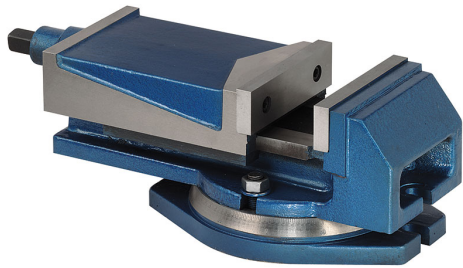

CON GANASCE INTERCAMBIABILI IN ACCIAIO TEMPRATE E
RETTIFICATE. PARTI DI SCORRIMENTO RETTIFICATE. VITE
COMPLETAMENTE COPERTA. CON..

€188,00
~~€279,00~~

| | |
|------------------------|---------------------|
| Ganasce | 125 x 40 mm |
| Apertura | 100 mm |
| Dimensioni | 355 x 190 x 127h mm |
| Dimensioni base | 215 x 165 mm |
| Interasse fori | 195 mm |
| Cava | 14 mm |
| Peso netto | 15 kg |
| Peso lordo | 16,00 kg |
| Codice EAN | 8012667003036 |

Scatola

Ghisa