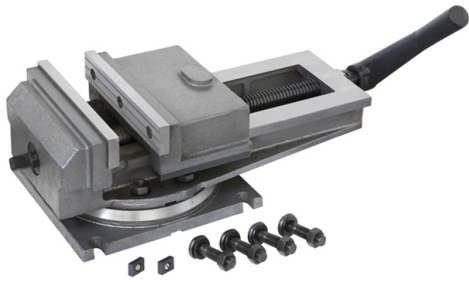

MIT WECHSELBACKEN AUS GEHÄRTETEM UND GESCHLIFFENEM STAHL. GLEITTEILE GESCHLIFFEN. AUFGEDECKTE REBE. MIT KURBEL UND...

<b>Backen</b>	250 x 45 mm
<b>Öffnung</b>	320 mm g
<b>Abmessungen</b>	612 x 280 x 186h mm
<b>Grundabmessungen</b>	290 x 270 mm
<b>Achsabstand der Bohrung</b>	245 mm g
<b>Nut</b>	18 mm
<b>Nettogewicht</b>	50 kg
<b>Bruttogewicht</b>	54,00 kg
<b>Verpackungsmaße</b>	620x300x240 h mm
<b>EAN-Code</b>	8012667003067

Gusseisen

Box