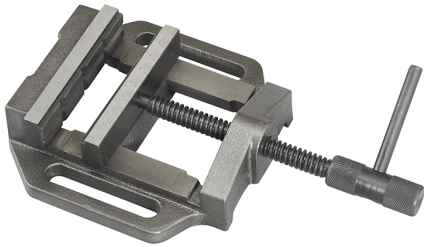

AUSGESTATTET MIT KIEFER PRISMATISCHEN MAUL UND KIEFER  
GLATTEN MAUL.

<b>Backen</b>	100 x 25,5 mm
<b>Öffnung</b>	85 mm g
<b>Grundabmessungen</b>	160 x 155 mm
<b>Nettogewicht</b>	2,5 kg
<b>Bruttogewicht</b>	2,72 kg
<b>EAN-Code</b>	8012667002138

Box

Gusseisen