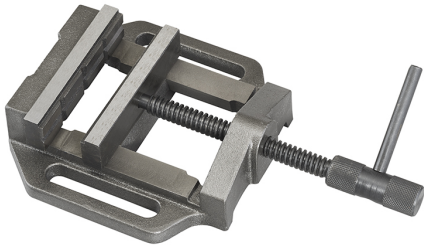

DOTATA DI UNA GANASCIA PRISMATICA ED UNA GANASCIA LISCIA.

€31,90

Ganasce	100 x 25,5 mm
Apertura	85 mm
Dimensioni base	160 x 155 mm
Peso netto	2,5 kg
Peso lordo	2,72 kg
Codice EAN	8012667002138

Scatola

Ghisa