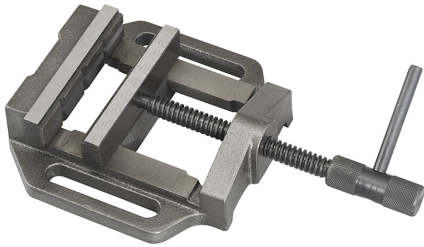

DOTATA DI UNA GANASCIA PRISMATICA ED UNA GANASCIA LISCIA.

**€39,70**

<b>Ganasce</b>	125 x 30 mm
<b>Apertura</b>	100 mm
<b>Dimensioni base</b>	182 x 182 mm
<b>Peso netto</b>	4 kg
<b>Peso lordo</b>	4,47 kg
<b>Codice EAN</b>	8012667002145

Scatola

Ghisa