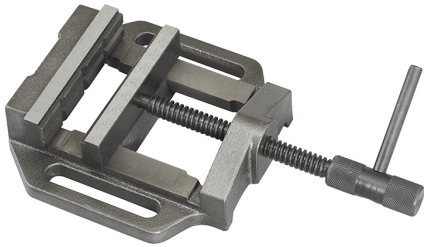

AUSGESTATTET MIT KIEFER PRISMATISCHEN MAUL UND KIEFER  
GLATTEN MAUL.

<b>Backen</b>	75 X 24 mm
<b>Öffnung</b>	55 mm g
<b>Grundabmessungen</b>	123 x 115 mm
<b>Nettogewicht</b>	1,5 kg
<b>Bruttogewicht</b>	1,84 kg
<b>EAN-Code</b>	8012667002121

Box

Gusseisen