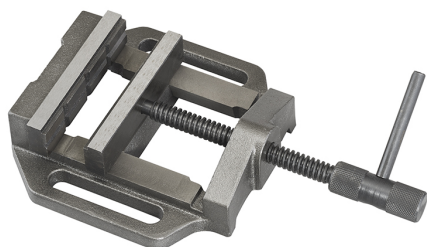

DOTATA DI UNA GANASCIA PRISMATICA ED UNA GANASCIA LISCIA.

€22,50

| | |
|------------------------|---------------|
| Ganasce | 75 X 24 mm |
| Apertura | 55 mm |
| Dimensioni base | 123 x 115 mm |
| Peso netto | 1,5 kg |
| Peso lordo | 1,84 kg |
| Codice EAN | 8012667002121 |

Scatola

Ghisa