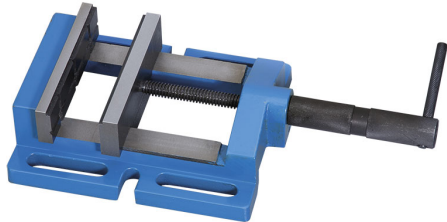

AUSGESTATTET MIT KIEFER PRISMATISCHEN MAUL UND KIEFER
GLATTEN MAUL. KONSTANTE GESAMTLÄNGE DURCH DIE IM GRIFF
EINGESETZTE...

Backen	100 mm
Öffnung	80 mm g
Grundabmessungen	182 x 156 mm
Nettogewicht	4 kg
Bruttogewicht	4,34 kg
EAN-Code	8012667183325

Box

Gusseisen