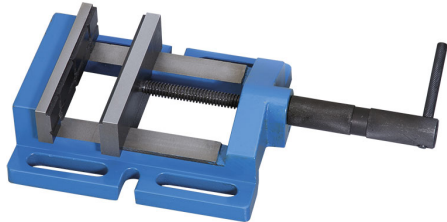

AUSGESTATTET MIT KIEFER PRISMATISCHEN MAUL UND KIEFER
GLATTEN MAUL. KONSTANTE GESAMTLÄNGE DURCH DIE IM GRIFF
EINGESETZTE...

Backen	120 mm
Öffnung	110 mm g
Grundabmessungen	200 x 175 mm
Nettogewicht	5 kg
Bruttogewicht	5,22 kg
EAN-Code	8012667190880

Box

Gusseisen