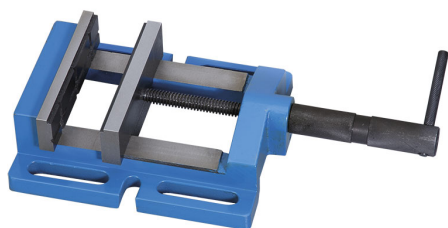

EQUIPADO CON UNA MANDÍBULA PRISMÁTICA Y UNA MANDÍBULA LISA. LONGITUD TOTAL CONSTANTE GRACIAS AL TORNILLO...

€80,00

Mordazas	120 mm
Apertura	110 mm
Dimensiones base	200 x 175 mm
Peso neto	5 kg
Peso bruto	5,22 kg
Codigo de barras	8012667190880

Caja

Hierro fundido