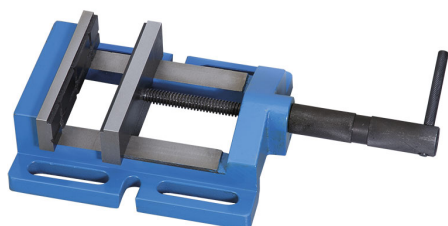

DOTATA DI UNA GANASCIA PRISMATICA ED UNA GANASCIA LISCIA.
LUNGHEZZA COMPLESSIVA COSTANTE GRAZIE ALLA VITE INSERITA...

€78,00
~~€100,00~~

Ganasce	150 mm
Apertura	135 mm
Dimensioni base	230 x 195 mm
Peso netto	7 kg
Peso lordo	7,55 kg
Codice EAN	8012667184087

Scatola

Ghisa