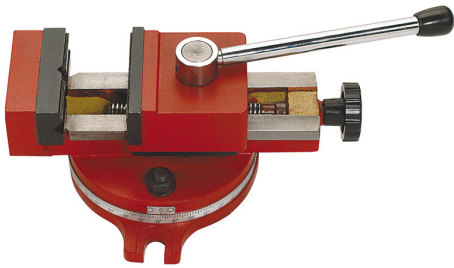

MIT PRISMA-KLEMMBACKE UND SCHWENKTISCH.

Backen	120 x 40 mm
Öffnung	120 mm g
Grundabmessungen	220 x 130 mm
Nut	14 mm
Nettogewicht	7 kg
Bruttogewicht	7,00 kg
EAN-Code	8012667205225

Box

Gusseisen