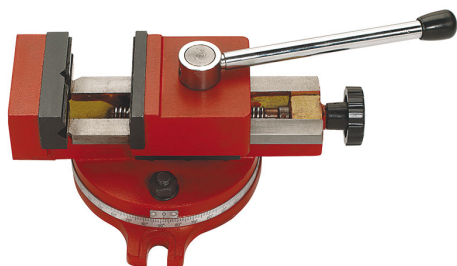

CON GANASCIA PRISMATICA E BASE GIREVOLE.

€312,00

Ganasce	120 x 40 mm
Apertura	120 mm
Dimensioni base	220 x 130 mm
Cava	14 mm
Peso netto	7 kg
Peso lordo	7,00 kg
Codice EAN	8012667205225

Scatola

Ghisa