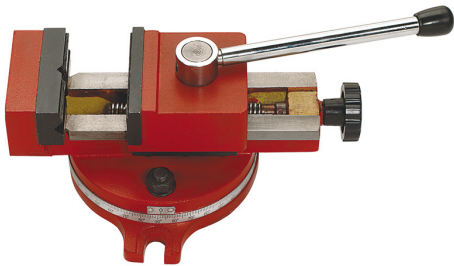

CON GANASCIA PRISMATICA E BASE GIREVOLE.

€312,00

Ganasce	120 x 40 mm
Apertura	120 mm
Dimensioni base	220 x 130 mm
Cava	14 mm
Peso netto	7 kg
Peso lordo	7,00 kg
Codice EAN	8012667205225

Scatola

Ghisa