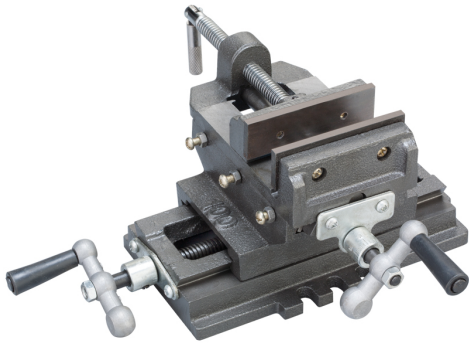

NÜTZLICH FÜR DIE DURCHFÜHRUNG VON PRÄZISIONSBOHR-, ODER
GEWINDESCHNEIDOPERATIONEN DANK DER LÄNGS- UND...

Backen	125 x 40 mm
Öffnung	110 mm g
Grundabmessungen	255 x 160 mm
Höhe	150 mm
Längshub	170 mm
Querhub	130 mm
Nettogewicht	13 kg
Bruttogewicht	14,09 kg
EAN-Code	8012667002244

Gusseisen

Box