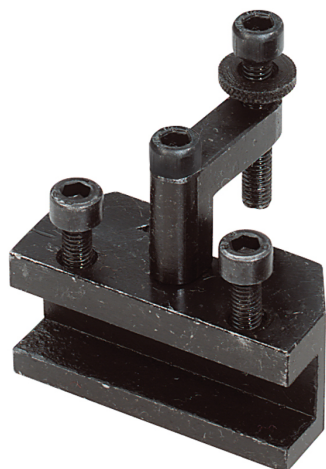

A CAMBIO RAPIDO CON SEDE PIANA DOTATO DI VITE PER LA  
REGOLAZIONE DELL'ALTEZZA E 2 VITI DI SERRAGGIO.

€40,90

<b>Lunghezza</b>	50 mm
<b>Larghezza</b>	22 mm
<b>Altezza</b>	24 mm
<b>Altezza utensile</b>	12 mm
<b>Peso lordo</b>	0,13 kg
<b>Codice EAN</b>	8012667209872

Scatola