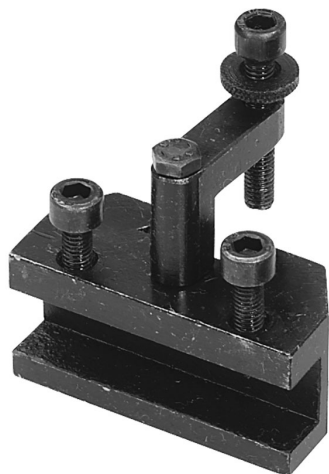

CAMBIO RÁPIDO CON ASIENTO PLANO EQUIPADO CON TORNILLO DE AJUSTE DE ALTURA Y 2 TORNILLOS DE APRIETE.

€41,90

<b>Longitud</b>	66 mm
<b>Anchura</b>	27 mm
<b>Altura</b>	46 mm
<b>Altura herramienta</b>	19 mm
<b>Peso bruto</b>	0,45 kg
<b>Codigo de barras</b>	8012667236236