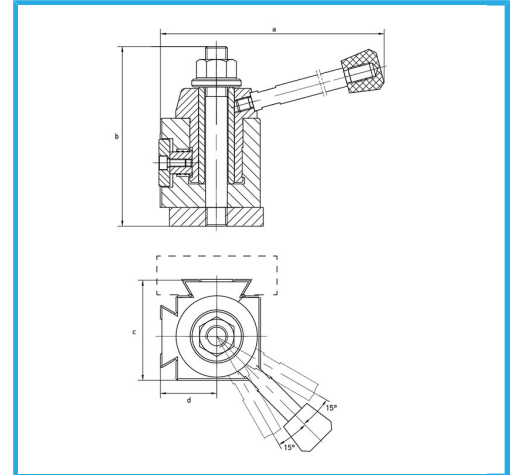

PARA CAMBIOS RÁPIDOS DE HERRAMIENTAS GRACIAS A LA PALANCA DE BLOQUEO / DESBLOQUEO. COMPOSICIÓN DEL SET: - 1 TORRETA...

€493,00

Longitud	95 mm
Anchura	85 mm
Altura	76 mm
Orificio	19,9 mm
Altura herramienta	20 mm
Peso bruto	10,75 kg
Codigo de barras	8012667213718