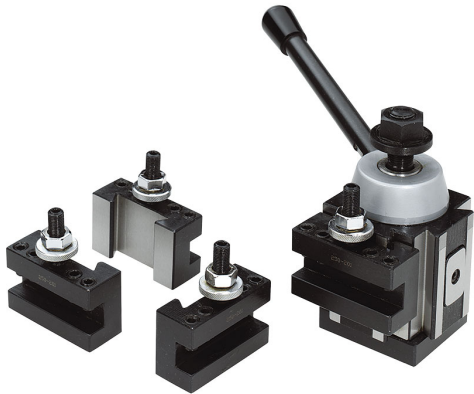

PARA CAMBIOS RÁPIDOS DE HERRAMIENTAS GRACIAS A LA PALANCA DE BLOQUEO / DESBLOQUEO. COMPOSICIÓN DEL SET: - 1 TORRETA...

€493,00

Longitud	95 mm
Anchura	85 mm
Altura	76 mm
Orificio	19,9 mm
Altura herramienta	20 mm
Peso bruto	10,75 kg
Codigo de barras	8012667213718