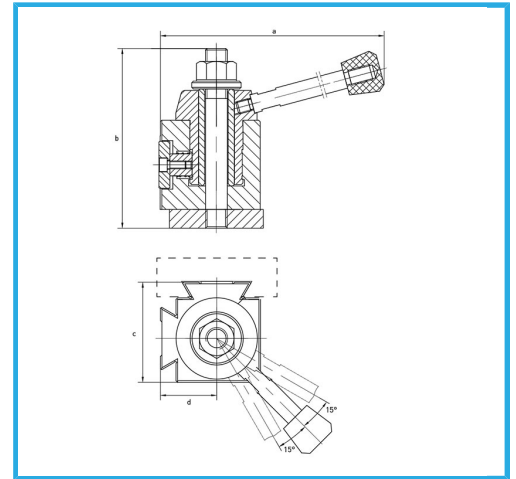

PER CAMBI UTENSILI RAPIDI GRAZIE ALLA LEVA DI BLOCCO/SBLOCCO. COMPOSIZIONE DEL SET: - 1 TORRETTA PORTAUTENSILI - 4 PORTAUTENSILI..

€493,00

Lunghezza	95 mm
Larghezza	85 mm
Altezza	76 mm
Foro	19,9 mm
Altezza utensile	20 mm
Peso lordo	10,75 kg
Codice EAN	8012667213718