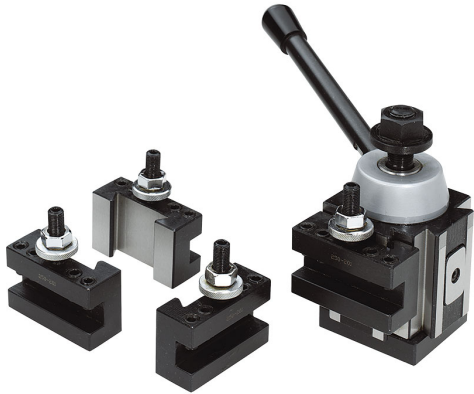

PER CAMBI UTENSILI RAPIDI GRAZIE ALLA LEVA DI BLOCCO/SBLOCCO. COMPOSIZIONE DEL SET: - 1 TORRETTA PORTAUTENSILI - 4 PORTAUTENSILI..

€493,00

Lunghezza	95 mm
Larghezza	85 mm
Altezza	76 mm
Foro	19,9 mm
Altezza utensile	20 mm
Peso lordo	10,75 kg
Codice EAN	8012667213718

Scatola