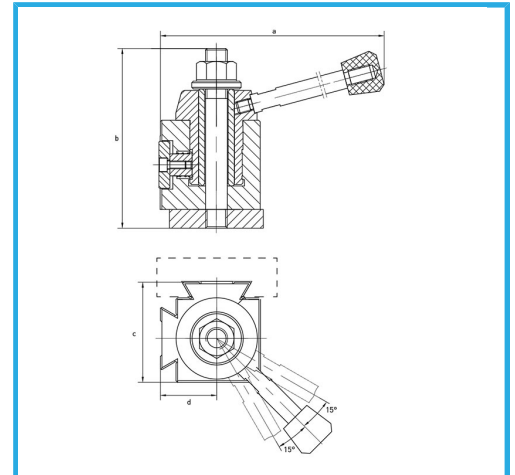

PARA CAMBIOS RÁPIDOS DE HERRAMIENTAS GRACIAS A LA PALANCA DE BLOQUEO / DESBLOQUEO. COMPOSICIÓN DEL SET: - 1 TORRETA...

€635,00

Longitud	100 mm
Anchura	100 mm
Altura	92 mm
Orificio	22,22 mm
Altura herramienta	25 mm
Peso bruto	18,24 kg
Codigo de barras	8012667213732