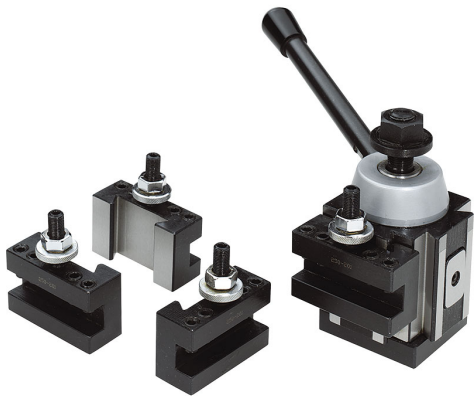

PARA CAMBIOS RÁPIDOS DE HERRAMIENTAS GRACIAS A LA PALANCA DE BLOQUEO / DESBLOQUEO. COMPOSICIÓN DEL SET: - 1 TORRETA...

€635,00

Longitud	100 mm
Anchura	100 mm
Altura	92 mm
Orificio	22,22 mm
Altura herramienta	25 mm
Peso bruto	18,24 kg
Codigo de barras	8012667213732