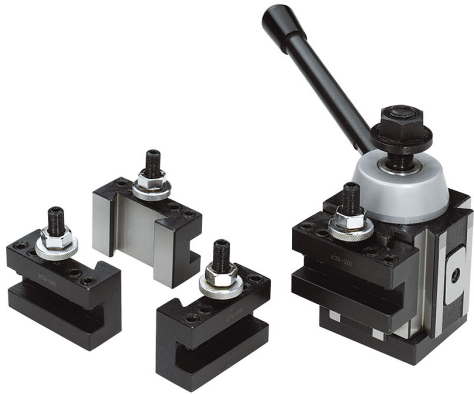

PER CAMBI UTENSILI RAPIDI GRAZIE ALLA LEVA DI BLOCCO/SBLOCCO. COMPOSIZIONE DEL SET: - 1 TORRETTA PORTAUTENSILI - 4 PORTAUTENSILI..

€635,00

Lunghezza	100 mm
Larghezza	100 mm
Altezza	92 mm
Foro	22,22 mm
Altezza utensile	25 mm
Peso lordo	18,24 kg
Codice EAN	8012667213732

Scatola