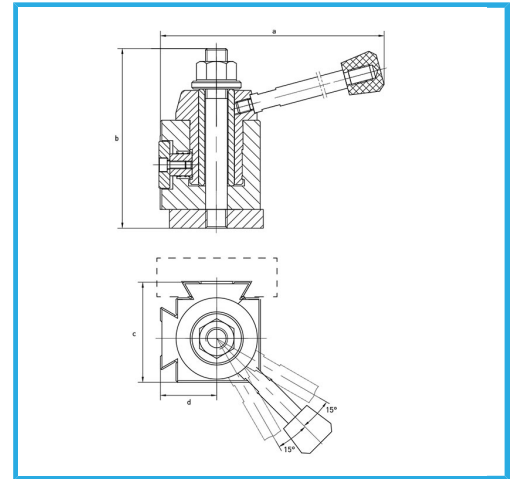

PER CAMBI UTENSILI RAPIDI GRAZIE ALLA LEVA DI BLOCCO/SBLOCCO. COMPOSIZIONE DEL SET: - 1 TORRETTA PORTAUTENSILI - 4 PORTAUTENSILI..

€635,00

Lunghezza	100 mm
Larghezza	100 mm
Altezza	92 mm
Foro	22,22 mm
Altezza utensile	25 mm
Peso lordo	18,24 kg
Codice EAN	8012667213732