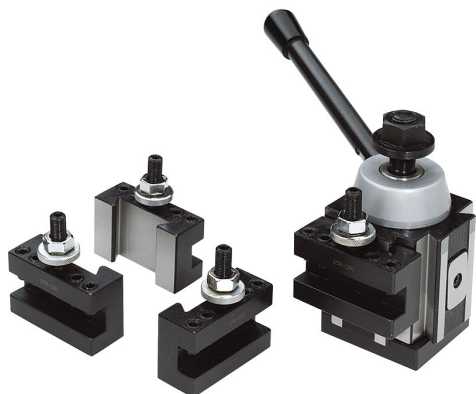

PARA CAMBIOS RÁPIDOS DE HERRAMIENTAS GRACIAS A LA PALANCA DE BLOQUEO / DESBLOQUEO. COMPOSICIÓN DEL SET: - 1 TORRETA...

€372,00

|                    |               |
|--------------------|---------------|
| Longitud           | 76,5 mm       |
| Anchura            | 76,5 mm       |
| Altura             | 90 mm         |
| Orificio           | 16,5 mm       |
| Altura herramienta | 20 mm         |
| Peso bruto         | 6,90 kg       |
| Codigo de barras   | 8012667208950 |