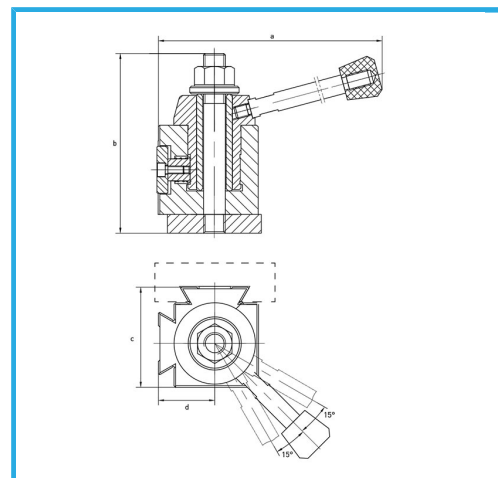

PARA CAMBIOS RÁPIDOS DE HERRAMIENTAS GRACIAS A LA PALANCA DE BLOQUEO / DESBLOQUEO. COMPOSICIÓN DEL SET: - 1 TORRETA...

€372,00

|                    |               |
|--------------------|---------------|
| Longitud           | 76,5 mm       |
| Anchura            | 76,5 mm       |
| Altura             | 90 mm         |
| Orificio           | 16,5 mm       |
| Altura herramienta | 20 mm         |
| Peso bruto         | 6,90 kg       |
| Codigo de barras   | 8012667208950 |