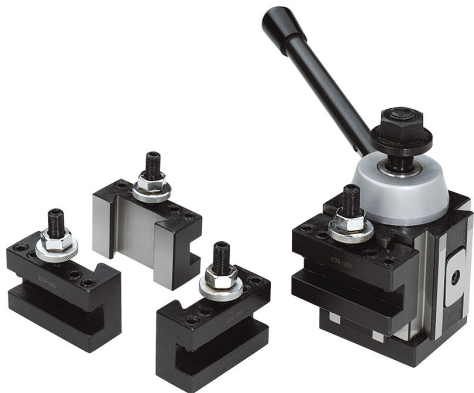

PER CAMBI UTENSILI RAPIDI GRAZIE ALLA LEVA DI BLOCCO/SBLOCCO. COMPOSIZIONE DEL SET: - 1 TORRETTA PORTAUTENSILI - 4 PORTAUTENSILI..

€372,00

Lunghezza	76,5 mm
Larghezza	76,5 mm
Altezza	90 mm
Foro	16,5 mm
Altezza utensile	20 mm
Peso lordo	6,90 kg
Codice EAN	8012667208950

Scatola