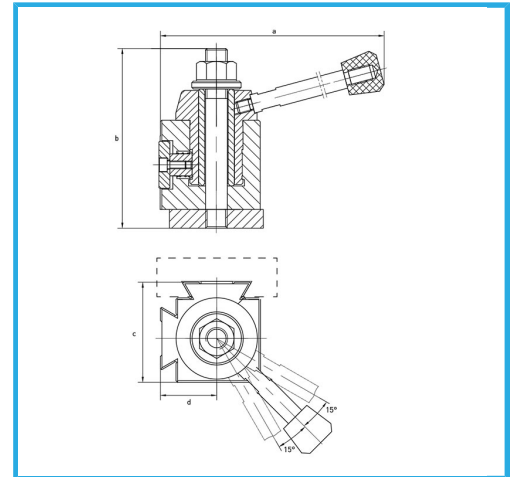

PER CAMBI UTENSILI RAPIDI GRAZIE ALLA LEVA DI BLOCCO/SBLOCCO. COMPOSIZIONE DEL SET: - 1 TORRETTA PORTAUTENSILI - 4 PORTAUTENSILI..

€372,00

Lunghezza	76,5 mm
Larghezza	76,5 mm
Altezza	90 mm
Foro	16,5 mm
Altezza utensile	20 mm
Peso lordo	6,90 kg
Codice EAN	8012667208950