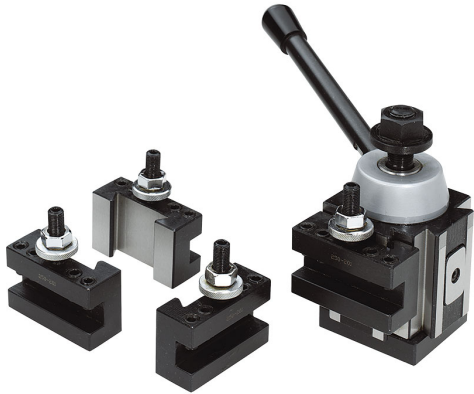

PER CAMBI UTENSILI RAPIDI GRAZIE ALLA LEVA DI BLOCCO/SBLOCCO. COMPOSIZIONE DEL SET: - 1 TORRETTA PORTAUTENSILI - 4 PORTAUTENSILI..

€372,00

Lunghezza	76,5 mm
Larghezza	76,5 mm
Altezza	90 mm
Foro	16,5 mm
Altezza utensile	20 mm
Peso lordo	6,90 kg
Codice EAN	8012667208950

Scatola