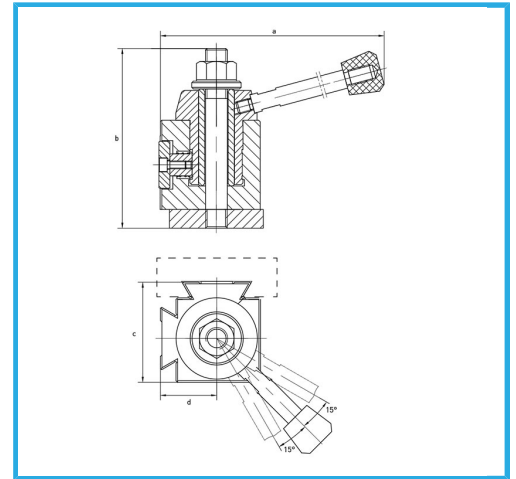

PER CAMBI UTENSILI RAPIDI GRAZIE ALLA LEVA DI BLOCCO/SBLOCCO. COMPOSIZIONE DEL SET: - 1 TORRETTA PORTAUTENSILI - 4 PORTAUTENSILI..

€372,00

Lunghezza	76,5 mm
Larghezza	76,5 mm
Altezza	90 mm
Foro	16,5 mm
Altezza utensile	20 mm
Peso lordo	6,90 kg
Codice EAN	8012667208950