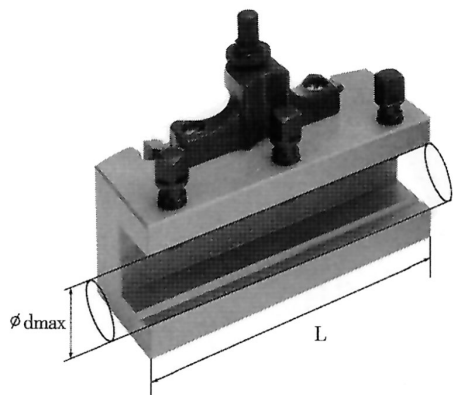

TIPO B DOTATO DI VITE PER LA REGOLAZIONE DELL'ALTEZZA E 3 VITI DI SERRAGGIO DELLO STELO.

€129,00

L	80 mm
d max	20 mm
Peso lordo	0,62 kg
Codice EAN	8012667211516

Scatola