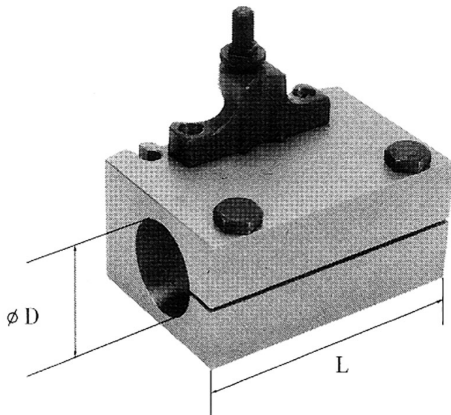

TIPO S, APTO PARA EL ALOJAMIENTO DE ARBUSTOS CÓNICOS MORSE  
COD. C40142, Y PARA EL ALOJAMIENTO DIRECTO DE BARRAS  
GIRATORIAS...

€142,00

L	80 mm
D	30 mm
Peso bruto	0,94 kg
Codigo de barras	8012667190552