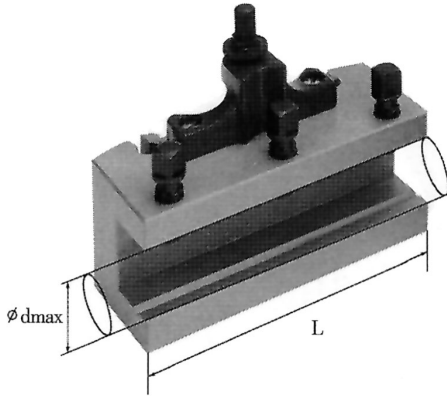

TYP B AUSGESTATTET MIT SCHRAUBE ZUR HÖHENVERSTELLUNG
UND 3 KLEMMSCHRAUBEN.

L	130 mm
d max	32 mm
Bruttogewicht	2,13 kg
EAN-Code	8012667211530

Box