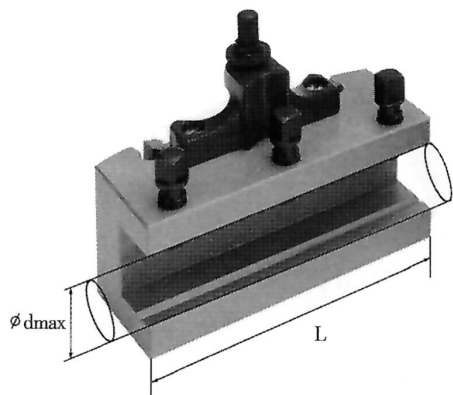

TIPO B DOTATO DI VITE PER LA REGOLAZIONE DELL'ALTEZZA E 3 VITI DI SERRAGGIO DELLO STELO.

€191,00

L	130 mm
d max	32 mm
Peso lordo	2,13 kg
Codice EAN	8012667211530

Scatola