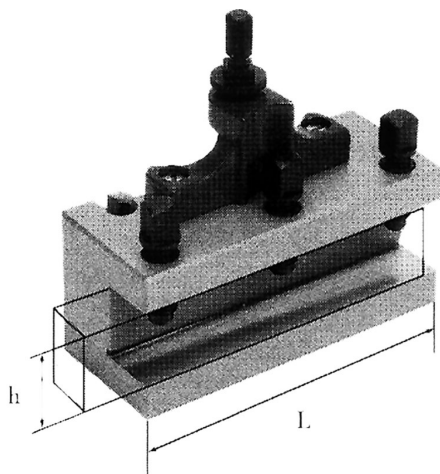

TIPO D DOTATO DI VITE PER LA REGOLAZIONE DELL'ALTEZZA E 3 VITI DI SERRAGGIO.

€185,00

L	120 mm
h	25 mm
Peso lordo	1,67 kg
Codice EAN	8012667188320

Scatola