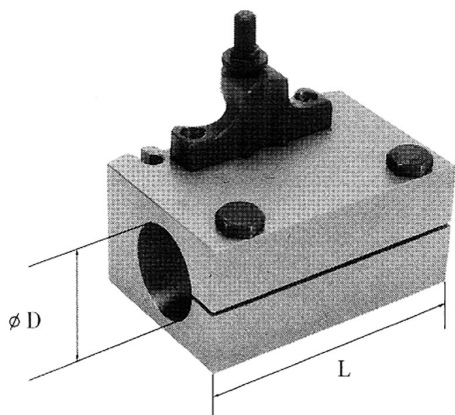

TIPO S, APTO PARA EL ALOJAMIENTO DE ARBUSTOS CÓNICOS MORSE  
COD. C40142, Y PARA EL ALOJAMIENTO DIRECTO DE BARRAS  
GIRATORIAS...

€235,00

L	120 mm
D	40 mm
Peso bruto	2,71 kg
Codigo de barras	8012667188887