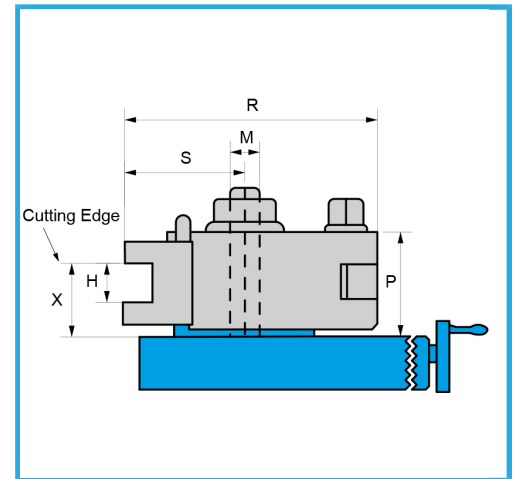

CON DENTATURA DI ATTACCO TEMPRATA E RETTIFICATA. AGENDO SU
DI UN PERNO ECCENTRICO, IL PORTAUTENSILE VIENE BLOCCATO
SULLA...

€926,00

R max	125 mm
S max	68 mm
P	60 mm
h	20 mm
X min	35 mm
Peso lordo	8,47 kg
Dimensioni imballo	280x280x120 h mm
Codice EAN	8012667179397