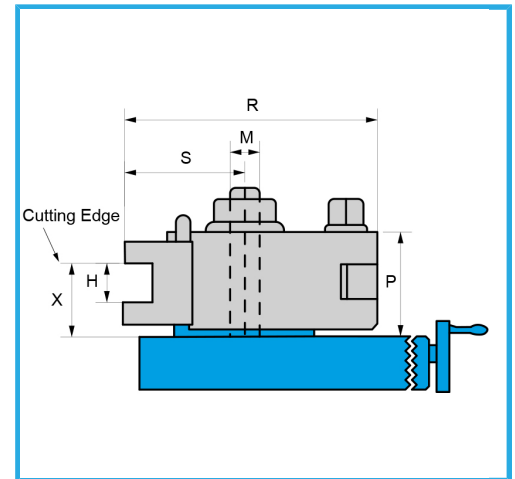

CON DENTATURA DI ATTACCO TEMPRATA E RETTIFICATA. AGENDO SU
DI UN PERNO ECCENTRICO, IL PORTAUTENSILE VIENE BLOCCATO
SULLA...

€926,00

R max	125 mm
S max	68 mm
P	60 mm
h	20 mm
X min	35 mm
Peso lordo	8,47 kg
Codice EAN	8012667179397