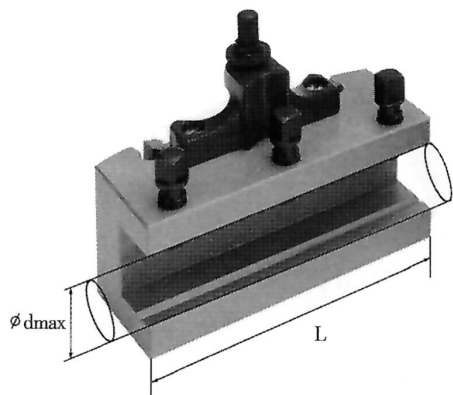

TIPO B DOTATO DI VITE PER LA REGOLAZIONE DELL'ALTEZZA E 3 VITI DI SERRAGGIO DELLO STELO.

€185,00

L	100 mm
d max	30 mm
Peso lordo	1,48 kg
Codice EAN	8012667211523

Scatola