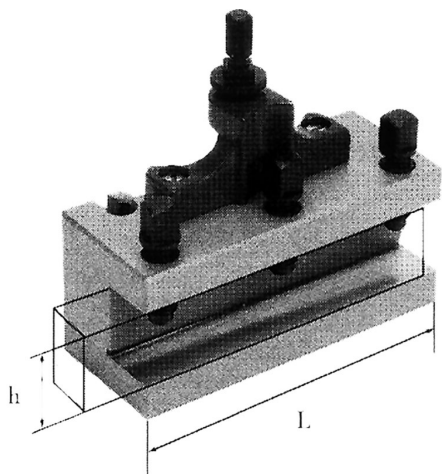

TIPO D DOTATO DI VITE PER LA REGOLAZIONE DELL'ALTEZZA E 3 VITI
DI SERRAGGIO.

€167,00

L	100 mm
h	20 mm
Peso lordo	1,10 kg
Codice EAN	8012667192242

Scatola