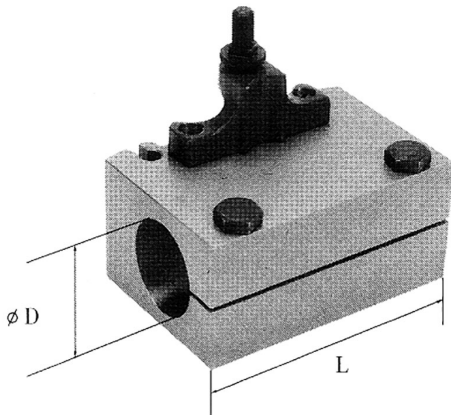

TIPO S, APTO PARA EL ALOJAMIENTO DE ARBUSTOS CÓNICOS MORSE
COD. C40142, Y PARA EL ALOJAMIENTO DIRECTO DE BARRAS
GIRATORIAS...

€191,00

L	100 mm
D	30 mm
Peso bruto	1,53 kg
Codigo de barras	8012667192808

Caja