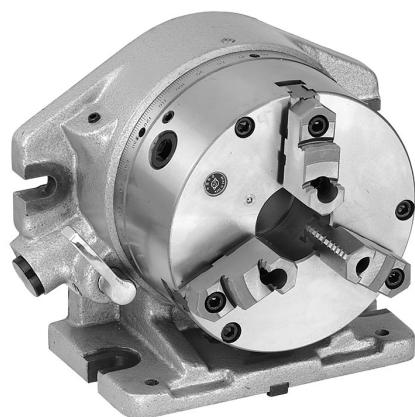

PERMETTE DI AVERE VARIE TIPOLOGIE DI DIVISIONI IN BASE AL TIPO DI DISCO MONTATO. LA DIVISIONE VIENE EFFETTUATA AUTOMATICAMENTE...

€1.590,00

Divisioni	2 - 3 - 4 - 6 - 8 - 12 - 24
A	310 mm
B	255 mm
C	210 mm
D	259,25 mm
E	18 mm
F	214 mm
G	171,5 mm
H	149,25 mm
I	80 mm
J	130 mm
K	16 mm
Foro	62 mm
Portata max orizzontale	50 kg
Portata max verticale	10 kg
Peso netto	52 kg
Peso lordo	59,50 kg
Codice EAN	8012667003128

Cassa di
legno