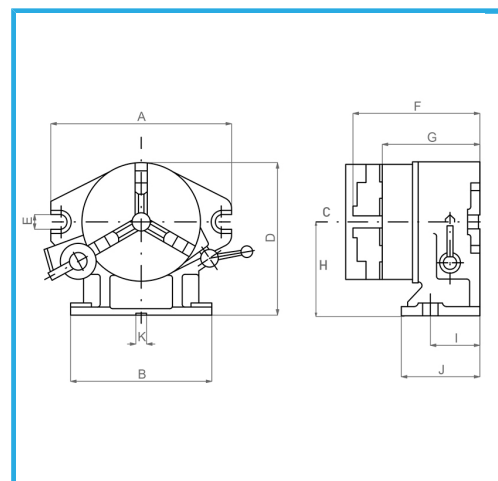

PERMETTE DI AVERE VARIE TIPOLOGIE DI DIVISIONI IN BASE AL TIPO DI DISCO MONTATO. LA DIVISIONE VIENE EFFETTUATA AUTOMATICAMENTE...

€1.590,00

Divisioni	2 - 3 - 4 - 6 - 8 - 12 - 24
A	310 mm
B	255 mm
C	210 mm
D	259,25 mm
E	18 mm
F	214 mm
G	171,5 mm
H	149,25 mm
I	80 mm
J	130 mm
K	16 mm
Foro	62 mm
Portata max orizzontale	50 kg
Portata max verticale	10 kg
Peso netto	52 kg
Peso lordo	59,50 kg
Codice EAN	8012667003128