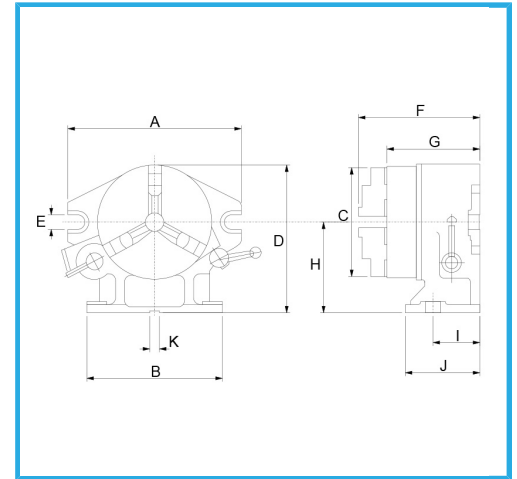

ES ERMÖGLICHT IHNEN VERSCHIEDENE ARTEN VON
UNTERTEILUNGEN BASIEREND AUF DEM TYP DER EINGELEGTEN DISC.
DIE TEILUNG ERFOLGT...

Teilungen	2 - 3 - 4 - 6 - 8 - 12 - 24
A	230 mm
B	230 mm
C	160 mm
D	236 mm
E	18 mm
F	320 mm
G	285 mm
H	125 mm
I	- mm
J	210 mm
K	18 mm
Bohrung	30 mm g
max. horizontale Reichweite	50 kg
max. vertikale Reichweite	10 kg
Nettogewicht	66,5 kg
Bruttogewicht	66,50 kg
EAN-Code	8012667260699