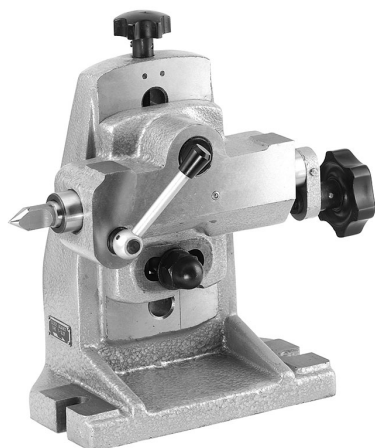

€328,00

Para mesas	T001/250 - T002/200 - T002/250
CM	2
Altura broca	140 - 180 mm
Peso neto	18 kg
Peso bruto	18,32 kg
Codigo de barras	8012667011185

Caja de
madera