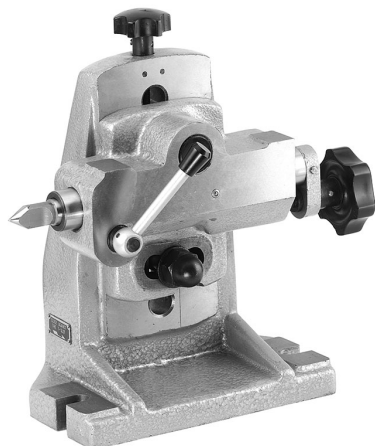

€328,00

Per tavole	T001/250 - T002/200 - T002/250
CM	2
Altezza punta	140 - 180 mm
Peso netto	18 kg
Peso lordo	18,32 kg
Codice EAN	8012667011185

Cassa di
legno