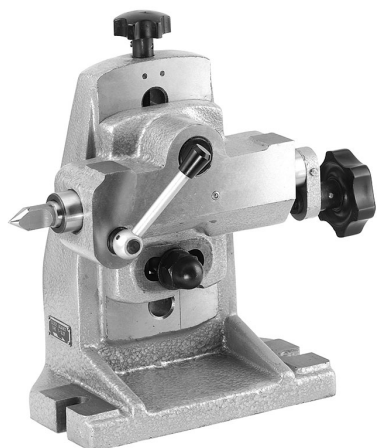

€425,00

<b>Para mesas</b>	T002/320 - T001/320
<b>CM</b>	2
<b>Altura broca</b>	180 - 224 mm
<b>Peso neto</b>	20 kg
<b>Peso bruto</b>	20,61 kg
<b>Codigo de barras</b>	8012667011192

Caja de  
madera