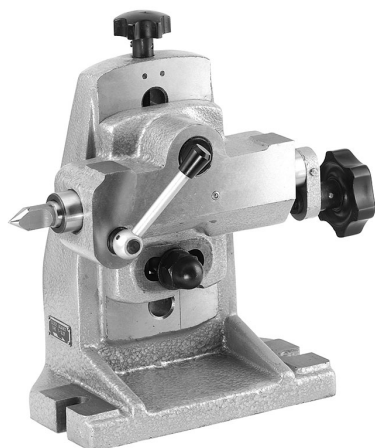

€425,00

<b>Per tavole</b>	T002/320 - T001/320
<b>CM</b>	2
<b>Altezza punta</b>	180 - 224 mm
<b>Peso netto</b>	20 kg
<b>Peso lordo</b>	20,61 kg
<b>Codice EAN</b>	8012667011192

Cassa di  
legno