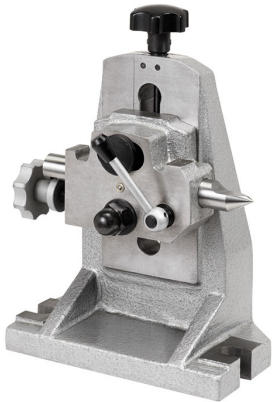

€249,00

Para mesas	T002/160
Altura broca	95 - 150 mm
Peso neto	9 kg
Peso bruto	9,12 kg
Codigo de barras	8012667204310

Caja de
madera