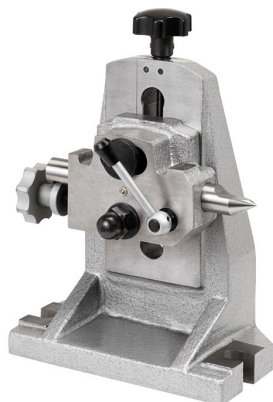

€249,00

Per tavole	T002/160
Altezza punta	95 - 150 mm
Peso netto	9 kg
Peso lordo	9,12 kg
Codice EAN	8012667204310

Cassa di
legno