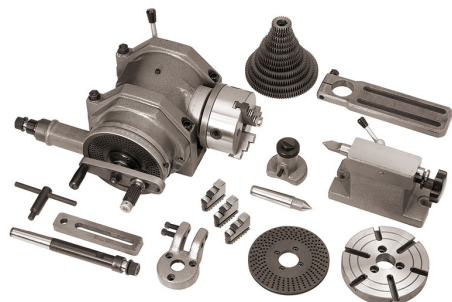

EQUIPADO CON TORNILLO SIN FIN TEMPLADO Y RECTIFICADO Y RODAMIENTOS DE RODILLOS CÓNICOS DE PRECISIÓN. PERMITE AL...

€2.960,00

A	209 mm
B	18 mm
C	116 mm
D	98 mm
E	224 mm
F	117 mm
G	120 mm
H	125 mm
L	103 mm
CM	4
N	34,5 mm
P	100 mm
Portabrocas	Ø 160 mm
Proporción	1:40
Capacidad	130 kg
Orificios en los discos	24 - 25 - 28 - 30 - 34 - 37 - 38 - 39 - 41 - 42 - 43 - 46 - 47 - 49 - 51 - 53 - 54 - 57 - 58 - 59 - 62 - 66
Peso neto	119 kg
Peso bruto	125,00 kg
Código de barras	8012667242831