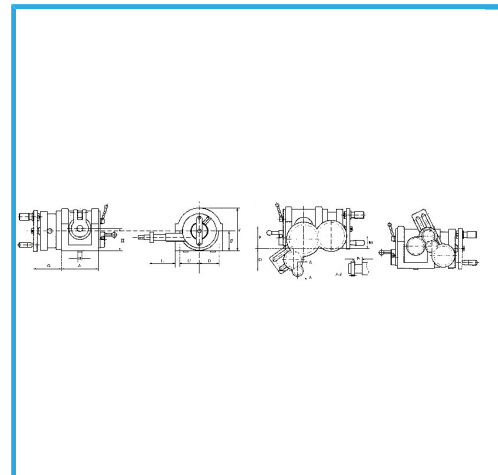

EQUIPADO CON TORNILLO SIN FIN TEMPLADO Y RECTIFICADO Y RODAMIENTOS DE RODILLOS CÓNICOS DE PRECISIÓN. PERMITE AL...

€2.960,00

A	209 mm
B	18 mm
C	116 mm
D	98 mm
E	224 mm
F	117 mm
G	120 mm
H	125 mm
L	103 mm
CM	4
N	34,5 mm
P	100 mm
Portabrocas	Ø 160 mm
Proporción	1:40
Capacidad	130 kg
Orificios en los discos	24 - 25 - 28 - 30 - 34 - 37 - 38 - 39 - 41 - 42 - 43 - 46 - 47 - 49 - 51 - 53 - 54 - 57 - 58 - 59 - 62 - 66
Peso neto	119 kg
Peso bruto	125,00 kg
Código de barras	8012667242831

Caja de
madera