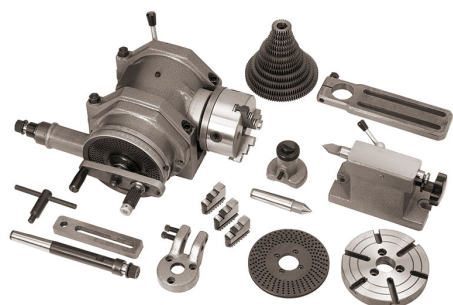

AUSGESTATTET MIT GEHÄRTETEN UND GESCHLIFFENEN
SCHNECKEN-UND PRÄZISIONS-KEGELROLLENLAGERN. ERMÖGLICHT
ES DEM...

A	209 mm
B	18 mm
C	116 mm
D	98 mm
E	259 mm
F	152 mm
G	120 mm
H	160 mm
L	103 mm
CM	4
N	34,5 mm
P	100 mm
Spannfutter	Ø 200 mm
Übersetzungsverhältnis	1:40
Tragfähigkeit	130 kg
Löcher in Scheiben	24 - 25 - 28 - 30 - 34 - 37 - 38 - 39 - 41 - 42 - 43 - 46 - 47 - 49 - 51 - 53 - 54 - 57 - 58 - 59 - 62 - 66
Nettogewicht	125 kg
Bruttogewicht	150,00 kg
EAN-Code	8012667242848