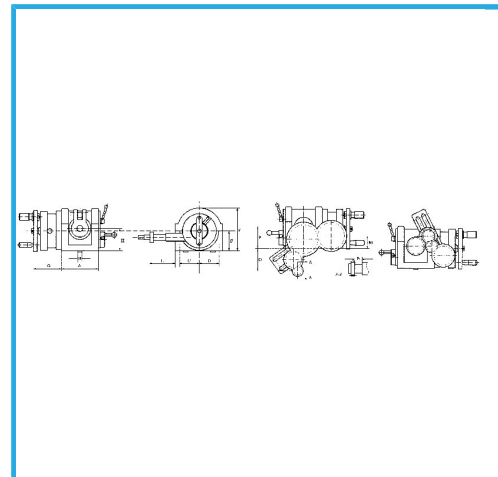

EQUIPADO CON TORNILLO SIN FIN TEMPLADO Y RECTIFICADO Y RODAMIENTOS DE RODILLOS CÓNICOS DE PRECISIÓN. PERMITE AL...

€3.310,00

A	209 mm
B	18 mm
C	116 mm
D	98 mm
E	259 mm
F	152 mm
G	120 mm
H	160 mm
L	103 mm
CM	4
N	34,5 mm
P	100 mm
Portabrocas	Ø 200 mm
Proporción	1:40
Capacidad	130 kg
Orificios en los discos	24 - 25 - 28 - 30 - 34 - 37 - 38 - 39 - 41 - 42 - 43 - 46 - 47 - 49 - 51 - 53 - 54 - 57 - 58 - 59 - 62 - 66
Peso neto	125 kg
Peso bruto	150,00 kg
Código de barras	8012667242848

Caja de
madera