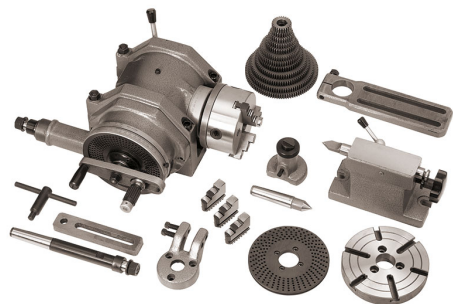

EQUIPADO CON TORNILLO SIN FIN TEMPLADO Y RECTIFICADO Y RODAMIENTOS DE RODILLOS CÓNICOS DE PRECISIÓN. PERMITE AL...

€3.310,00

A	209 mm
B	18 mm
C	116 mm
D	98 mm
E	259 mm
F	152 mm
G	120 mm
H	160 mm
L	103 mm
CM	4
N	34,5 mm
P	100 mm
Portabrocas	Ø 200 mm
Proporción	1:40
Capacidad	130 kg
Orificios en los discos	24 - 25 - 28 - 30 - 34 - 37 - 38 - 39 - 41 - 42 - 43 - 46 - 47 - 49 - 51 - 53 - 54 - 57 - 58 - 59 - 62 - 66
Peso neto	125 kg
Peso bruto	150,00 kg
Código de barras	8012667242848