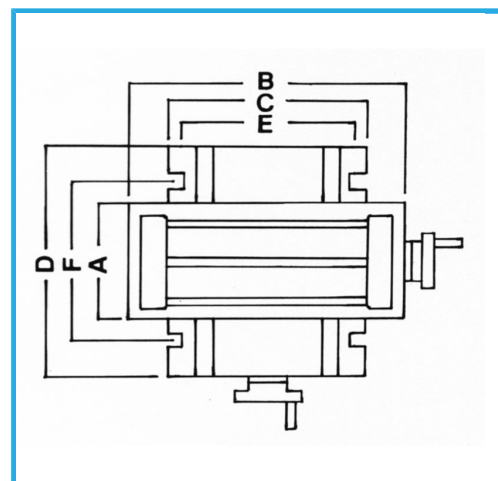

DOTATA DI BASE GIREVOLE. CON CANALINE PER REFRIGERANTE.  
GRADUAZIONE REGISTRABILE DEL VOLANTINO.

**€855,00**  
~~€1.120,00~~

A	240 mm
B	600 mm
C	280 mm
D	340 mm
E	260 mm
F	250 mm
Cava	12 mm
Altezza	160 mm
Spostamenti	155 x 370 mm
Divisione	0,02 mm
Peso netto	60 kg
Dimensioni imballo	780x440x220 h mm
Peso lordo	60,00 kg
Codice EAN	8012667248376