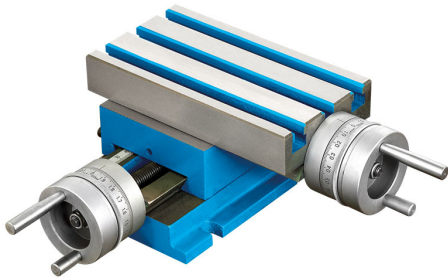

MIT KONISCHER PLATTE UND GESCHABTEN FÜHRUNGEN.

A	100 mm
B	185 mm
C	130 mm
D	170 mm
E	104 mm
F	103 mm
Nut	10 mm
Höhe	100 mm
Verfahrwege	50 x 80 mm
Teilung	0,01 mm g
Nettogewicht	10 kg
Verpackungsmaße	310x305x195 h mm
Bruttogewicht	10,75 kg
EAN-Code	8012667207199