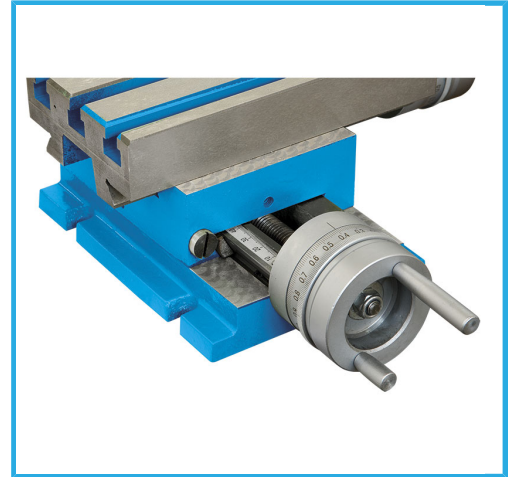

MIT KONISCHER PLATTE UND GESCHABTEN FÜHRUNGEN.

A	100 mm
B	185 mm
C	130 mm
D	170 mm
E	104 mm
F	103 mm
Nut	10 mm
Höhe	100 mm
Verfahrwege	50 x 80 mm
Teilung	0,01 mm g
Nettogewicht	10 kg
Verpackungsmaße	310x305x195 h mm
Bruttogewicht	10,75 kg
EAN-Code	8012667207199

Gusseisen

Box