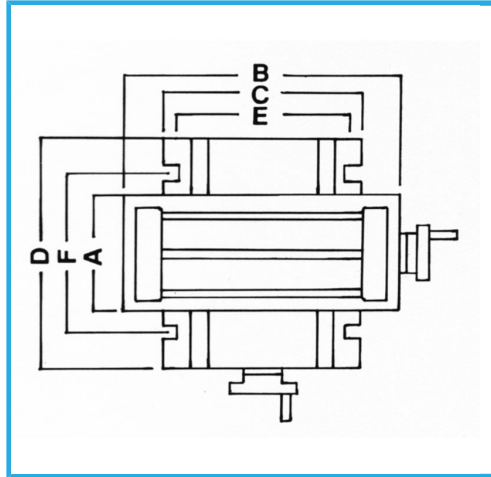

MIT KONISCHER PLATTE UND GESCHABTEN FÜHRUNGEN.

A	100 mm
B	185 mm
C	130 mm
D	170 mm
E	104 mm
F	103 mm
Nut	10 mm
Höhe	100 mm
Verfahrwege	50 x 80 mm
Teilung	0,01 mm g
Nettogewicht	10 kg
Verpackungsmaße	310x305x195 h mm
Bruttogewicht	10,75 kg
EAN-Code	8012667207199