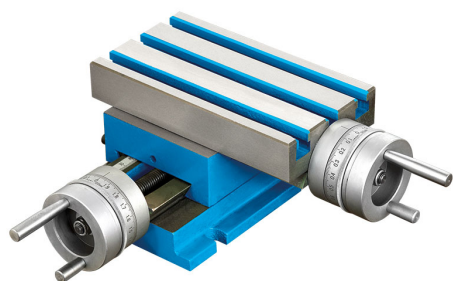

CON GRADUAZIONE REGISTRABILE DEL VOLANTINO. DOTATA DI LARDONE CONICO CON VITE IN TESTA E GUIDE RASCHIETTATE PER UNA MAGGIORE...

€590,00

A	100 mm
B	185 mm
C	130 mm
D	170 mm
E	104 mm
F	103 mm
Cava	10 mm
Altezza	100 mm
Spostamenti	50 x 80 mm
Divisione	0,01 mm
Peso netto	10 kg
Dimensioni imballo	310x305x195 h mm
Peso lordo	10,75 kg
Codice EAN	8012667207199