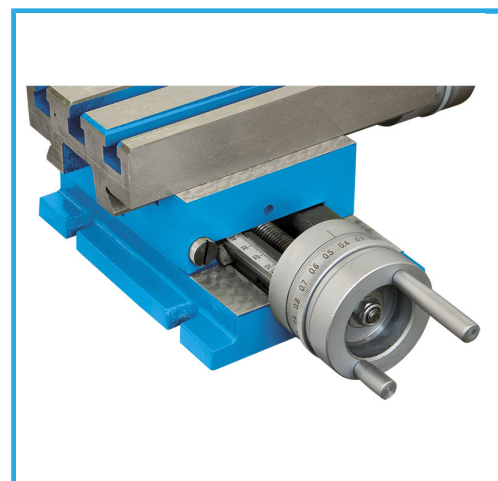

CON GRADUAZIONE REGISTRABILE DEL VOLANTINO. DOTATA DI LARDONE CONICO CON VITE IN TESTA E GUIDE RASCHIETTATE PER UNA MAGGIORE...

€590,00

A	100 mm
B	185 mm
C	130 mm
D	170 mm
E	104 mm
F	103 mm
Cava	10 mm
Altezza	100 mm
Spostamenti	50 x 80 mm
Divisione	0,01 mm
Peso netto	10 kg
Dimensioni imballo	310x305x195 h mm
Peso lordo	10,75 kg
Codice EAN	8012667207199