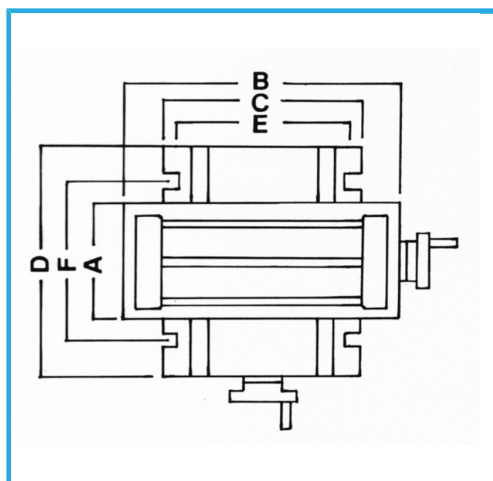

CON GRADUAZIONE REGISTRABILE DEL VOLANTINO. DOTATA DI LARDONE CONICO CON VITE IN TESTA E GUIDE RASCHIETTATE PER UNA MAGGIORE...

€590,00

A	100 mm
B	185 mm
C	130 mm
D	170 mm
E	104 mm
F	103 mm
Cava	10 mm
Altezza	100 mm
Spostamenti	50 x 80 mm
Divisione	0,01 mm
Peso netto	10 kg
Dimensioni imballo	310x305x195 h mm
Peso lordo	10,75 kg
Codice EAN	8012667207199