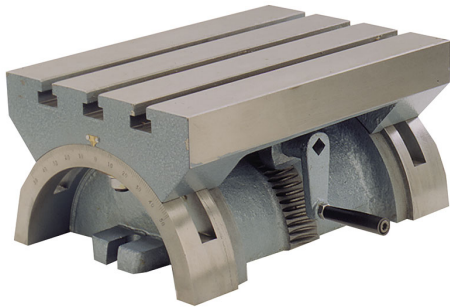

CON AJUSTE DEL ANGULO DE AMBOS LADOS.

€430,00

Dimensiones	255 x 180 x 135h mm
Ranura	12 mm
Inclinación	± 36°
Peso neto	15 kg
Peso bruto	17,05 kg
Codigo de barras	8012667192785

Caja de
madera

Hierro
fundido